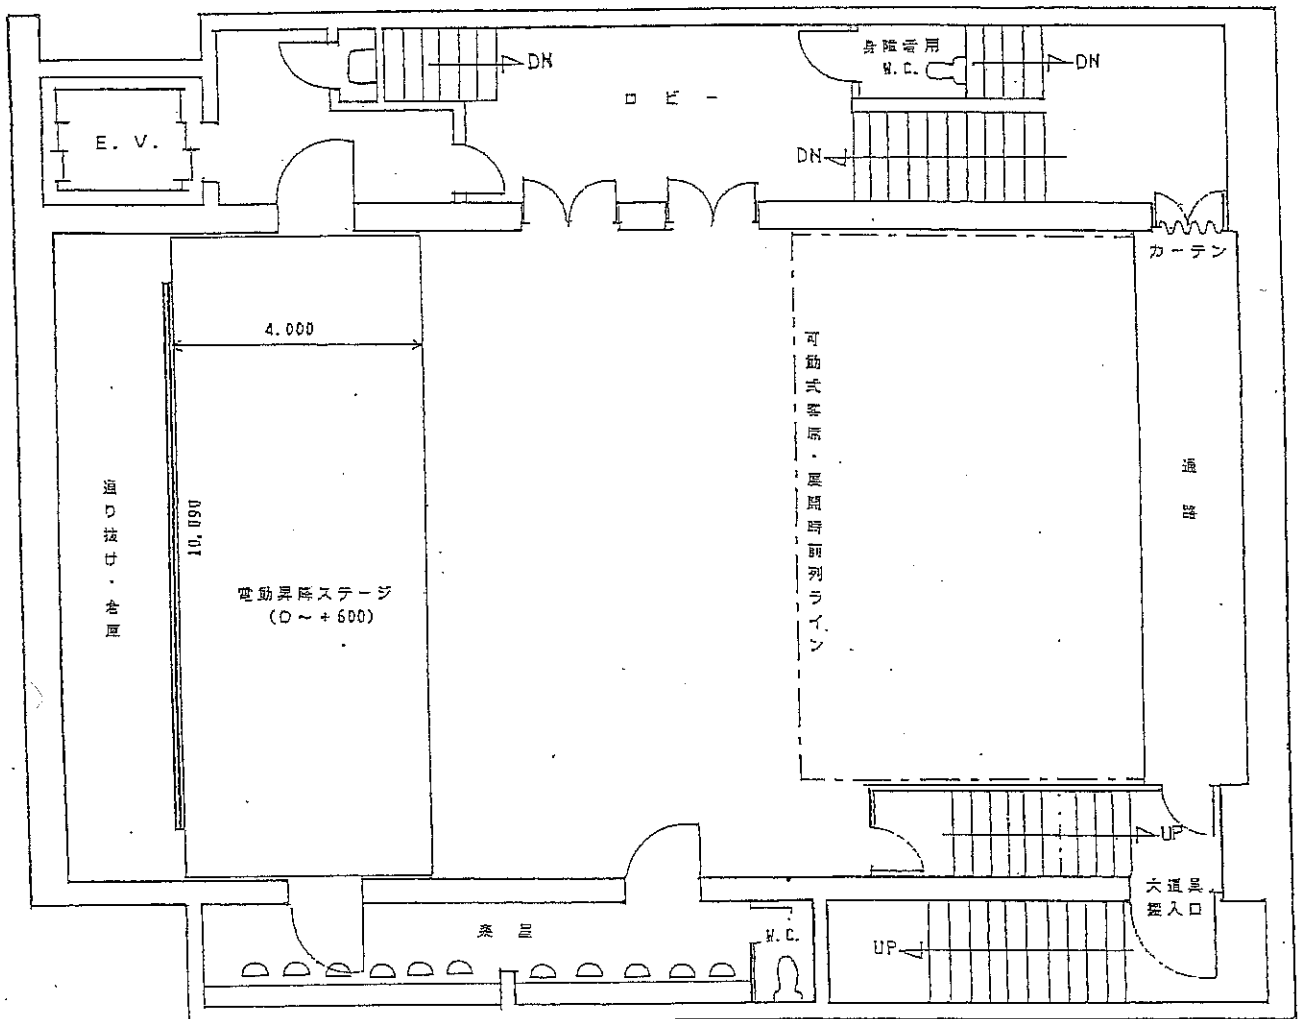

R'S ART COURT

東京都新宿区大久保1-9-10 労音大久保会館内

〒169 TEL. 03-5273-0806 FAX. 03-5273-0811

S = 1/100